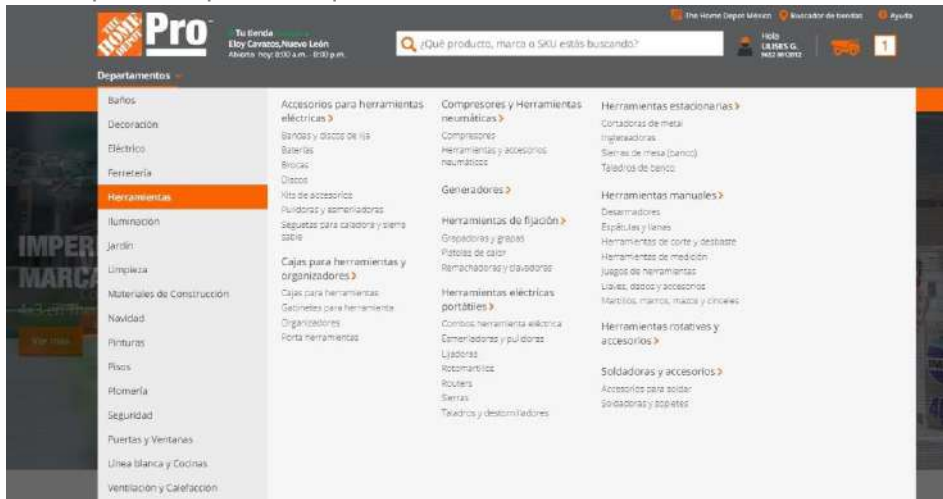

BUSCAR PRODUCTOS

Hay tres maneras en que puedes buscar los productos que necesitas:

- Por departamento y categoría en la pestaña de Departamentos que se encuentra en la parte superior izquierda.

- Por nombre, marca o SKU en el buscador de la parte superior del sitio.