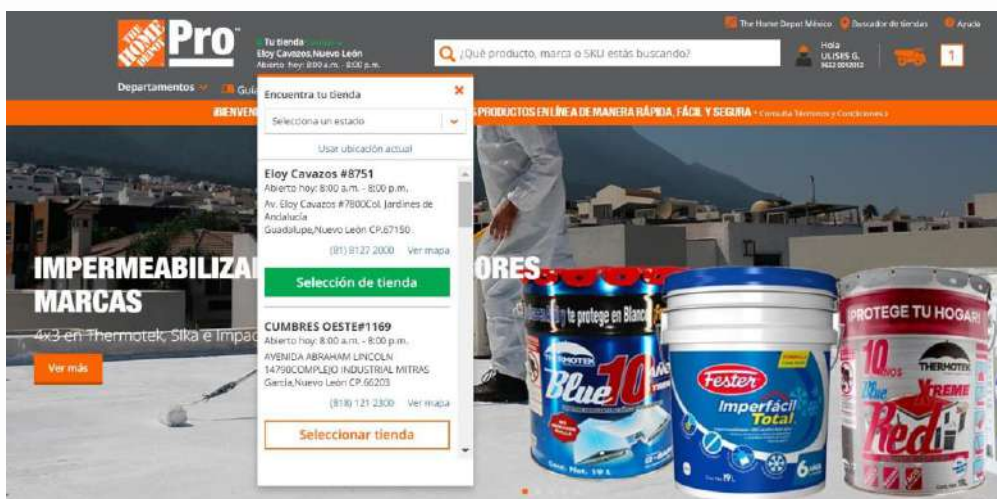

SELECCIONAR TIENDA

Para conocer la variedad y disponibilidad de productos, elige una tienda:

- Da clic en *Cambiar*, esta opción se encuentra al lado derecho del logotipo de sitio PRO .

- Se desplegará un menú en el cual deberás seleccionar tu estado o dar clic en "Usar tu ubicación actual" para que aparezca el listado de tiendas según tu ubicación y puedas elegir la más cercana a tu dirección de envío.